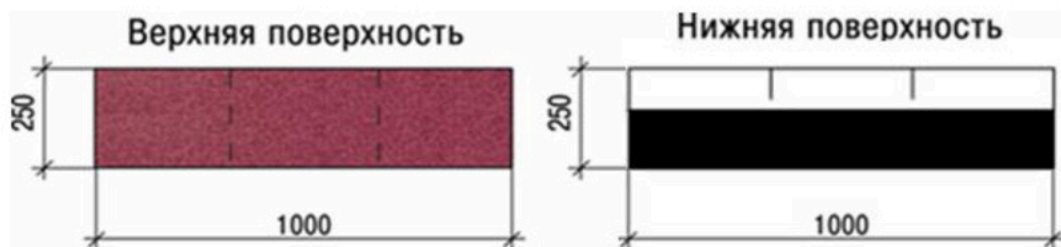

Коньково-карнизная черепица

Широкая цветовая палитра – имеется для всех коллекций!

СБС
модификатор
для гибкости

➤ Для оформления коньков, ребер и карнизов кровли!